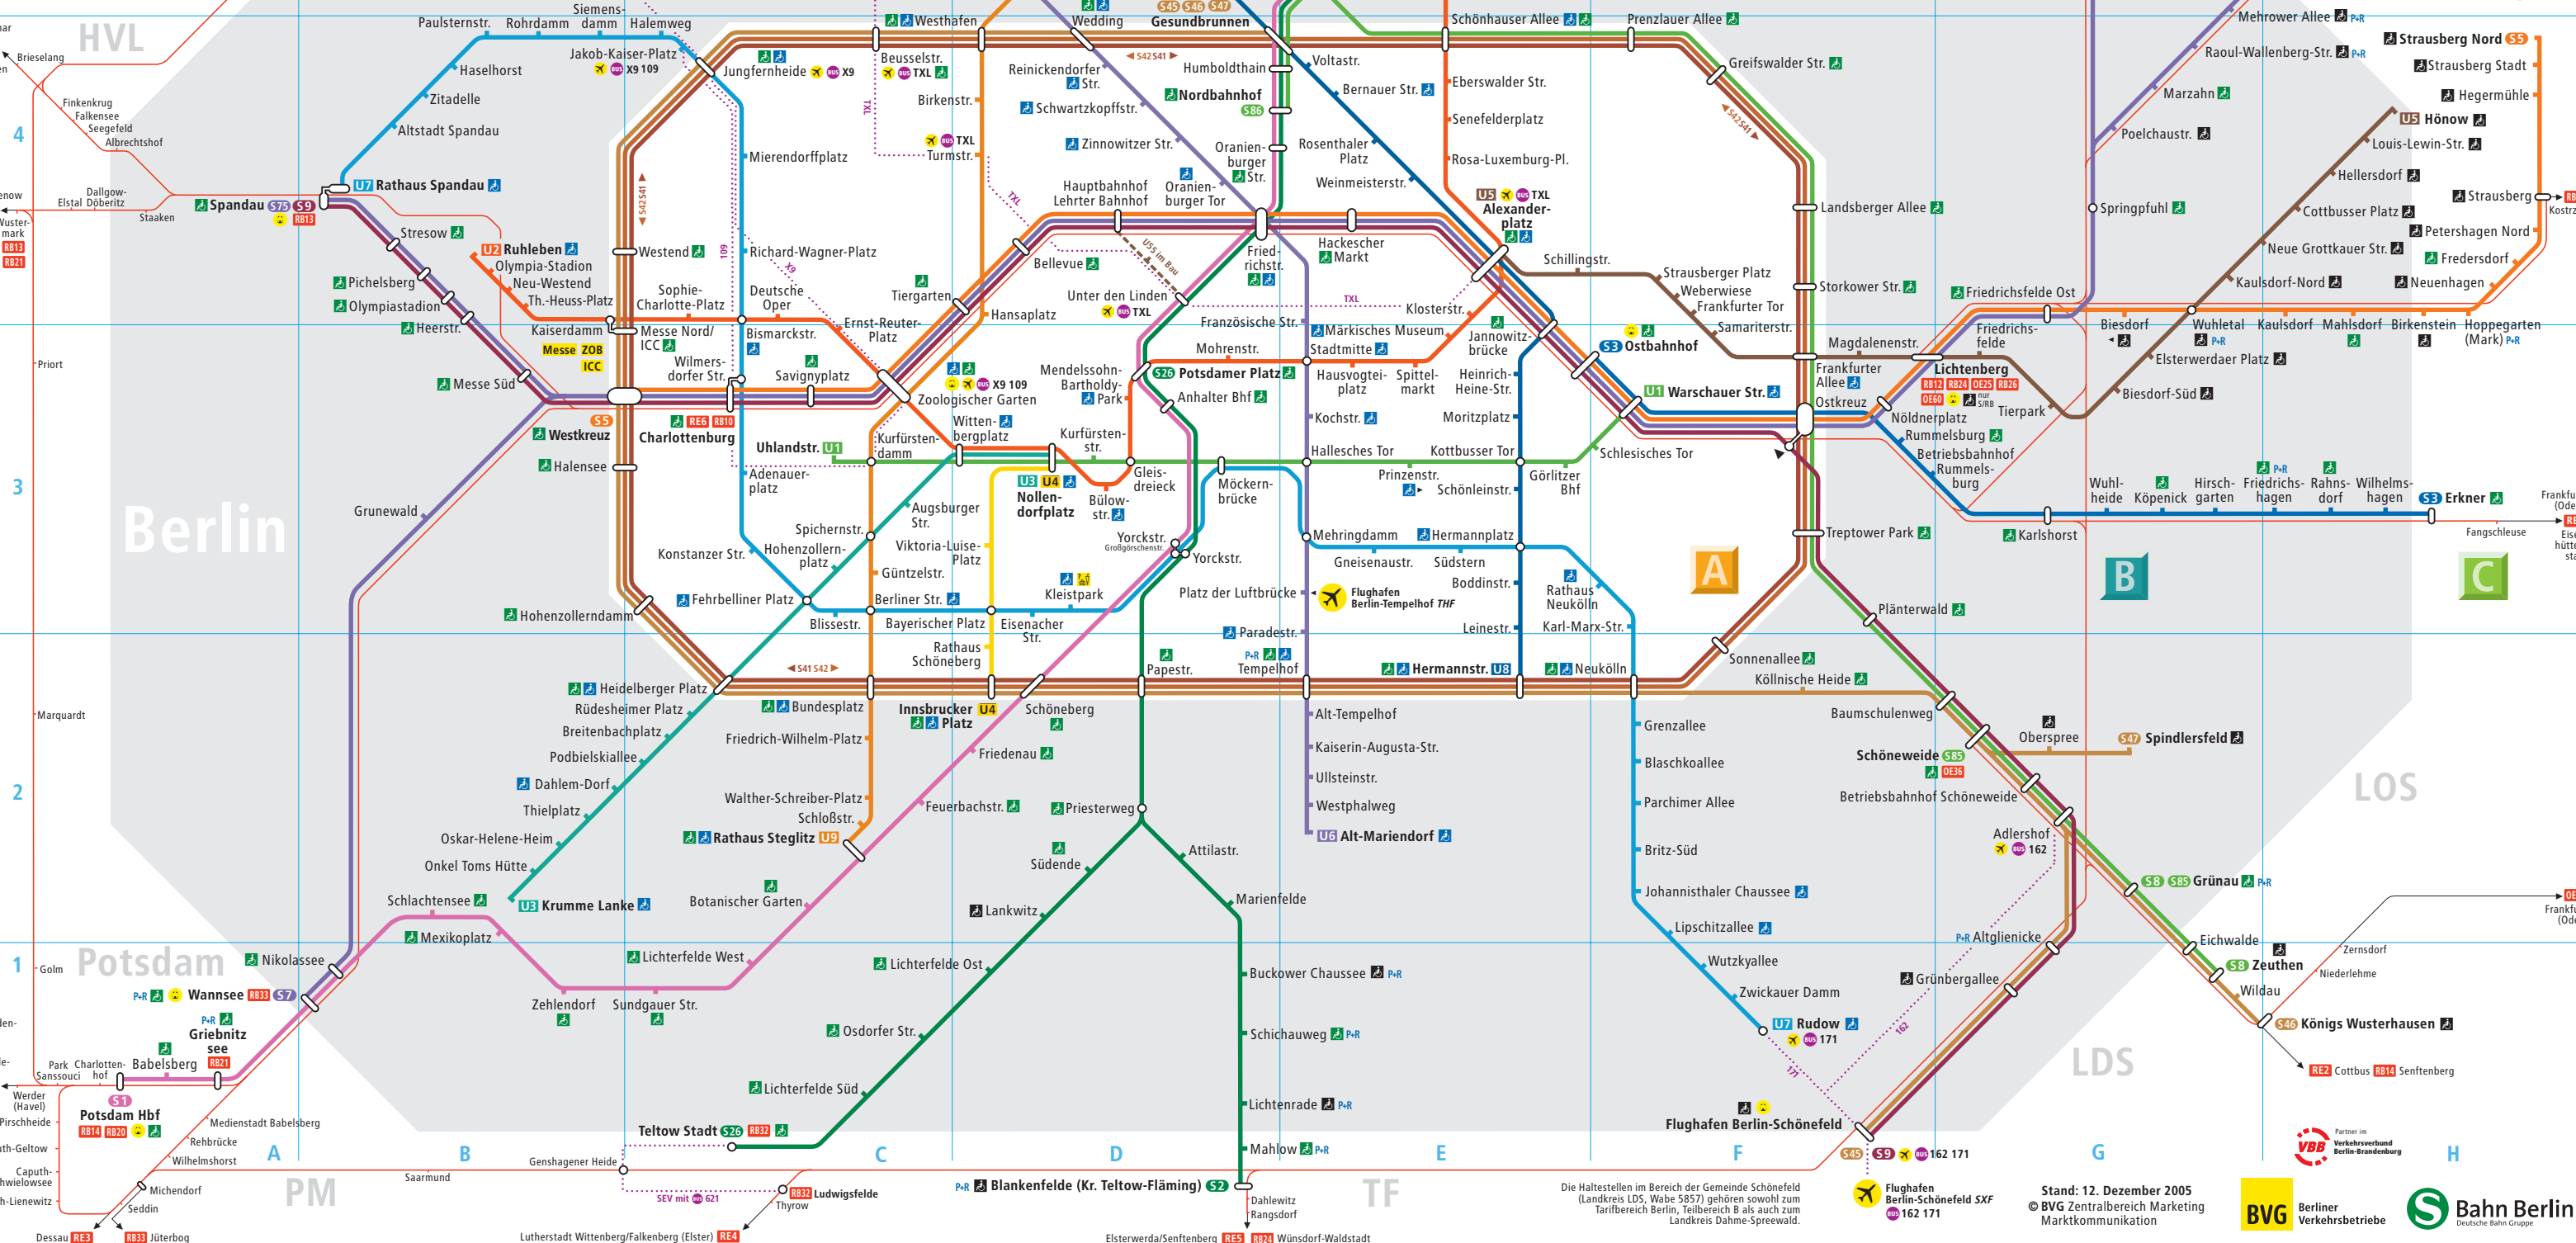

Tickets must be validated before use.

- **S** S+U-Bahn-Linie mit Umsteigemöglichkeit
- **U** U-Bahn-Linie
- **Halt nur in Pfeilrichtung**
- **✈** Bus-Anbindung zum Flughafen
- **✈** Fernbahnhof
- **ZOB** Zentraler Omnibusbahnhof
- **P+R** Parkplatz
- **🚰** BVG-Fundbüro
- **♿** Barrierefreier Nahverkehr
- **♿** Barrierefreier Zugang S+U
- **♿** Zugang über Rampe

- **S1** Potsdam Hbf ↔ Oranienburg
- **S2** Wannsee ↔ Oranienburg
- **S26** Blankenfelde ↔ Bernau
- **S3** Teltow Stadt ↔ Potsdamer Platz
- **S3** Erkner ↔ Ostbahnhof
- **S41** Ring im Uhrzeigersinn
- **S41** Ring gegen Uhrzeigersinn
- **S42** Westend ↔ Gesundbrunnen
- **S45** Flughafen Berlin-Schönefeld ↔ Gesundbrunnen
- **S46** Königs Wusterhausen ↔ Gesundbrunnen
- **S47** Spindlersfeld ↔ Gesundbrunnen
- **S5** Strausberg Nord ↔ Westkreuz
- **S7** Ahrensfelde ↔ Wannsee
- **S7** Ahrensfelde ↔ Lichtenberg
- **S7** Westkreuz ↔ Potsdam Hbf
- **S75** Wartenberg ↔ Spandau
- **S8** (Zeuthen ↔) Grünau ↔ Hennigsdorf
- **S8** (Grünau ↔) Schöneweide ↔ Waidmannslust
- **S85** Nordbahnhof ↔ Birkenwerder
- **S85** Flughafen Berlin-Schönefeld ↔ Spandau
- **S9** Flughafen Berlin-Schönefeld ↔ Warschauer Str.

- **U1** Warschauer Str. ↔ Uhlandstr.
- **U2** Pankow ↔ Ruhleben
- **U2** Pankow ↔ Theodor-Heuss-Platz
- **U3** Nollendorfplatz ↔ Krumme Lanke
- **U4** Nollendorfplatz ↔ Innsbrucker Platz
- **U5** Hönow ↔ Alexanderplatz
- **U6** Alt-Tegel ↔ Alt-Mariendorf
- **U6** Rathaus Spandau ↔ Rudow
- **U7** Jakob-Kaiser-Platz ↔ Rudow
- **U8** Wittenau ↔ Hermannstr.
- **U9** Osloer Str. ↔ Rathaus Steglitz
- **S2 U7** S+U-Bahn-Nachtverkehr nur Fr/Sa, Sa/So und vor Feiertagen ca. 0.30-4.30 Uhr

Die Haltestellen im Bereich der Gemeinde Schönefeld (Landkreis LDS, Wabe 5857) gehören sowohl zum Tarifbereich Berlin, Teilbereich B als auch zum Landkreis Dahme-Spreewald.

Stand: 12. Dezember 2005
© BVG Zentralbereich Marketing
Marktkommunikation